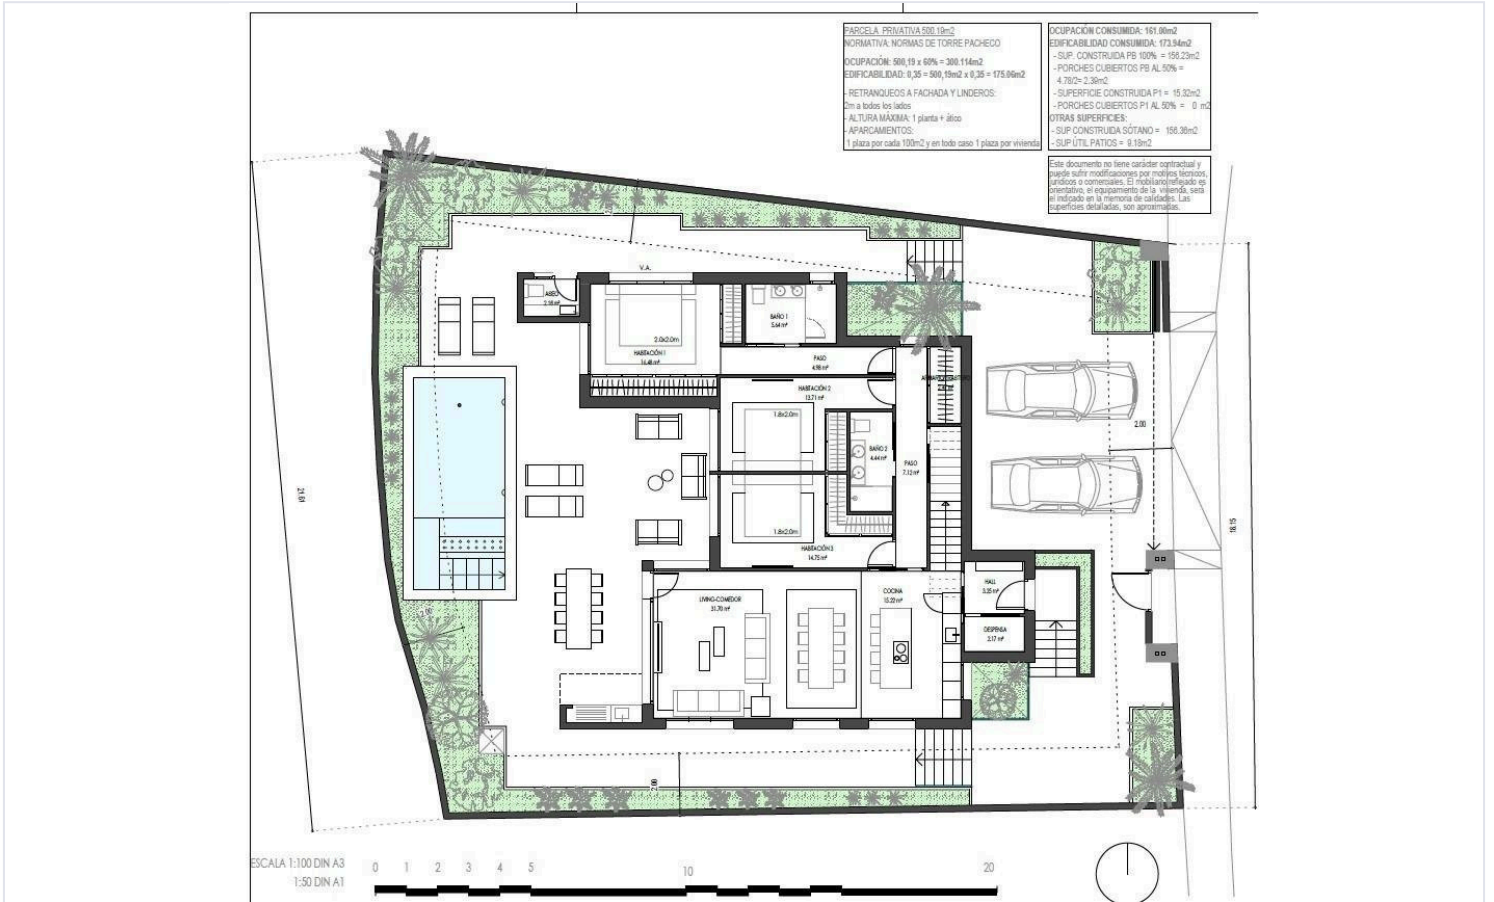

Plantegninger