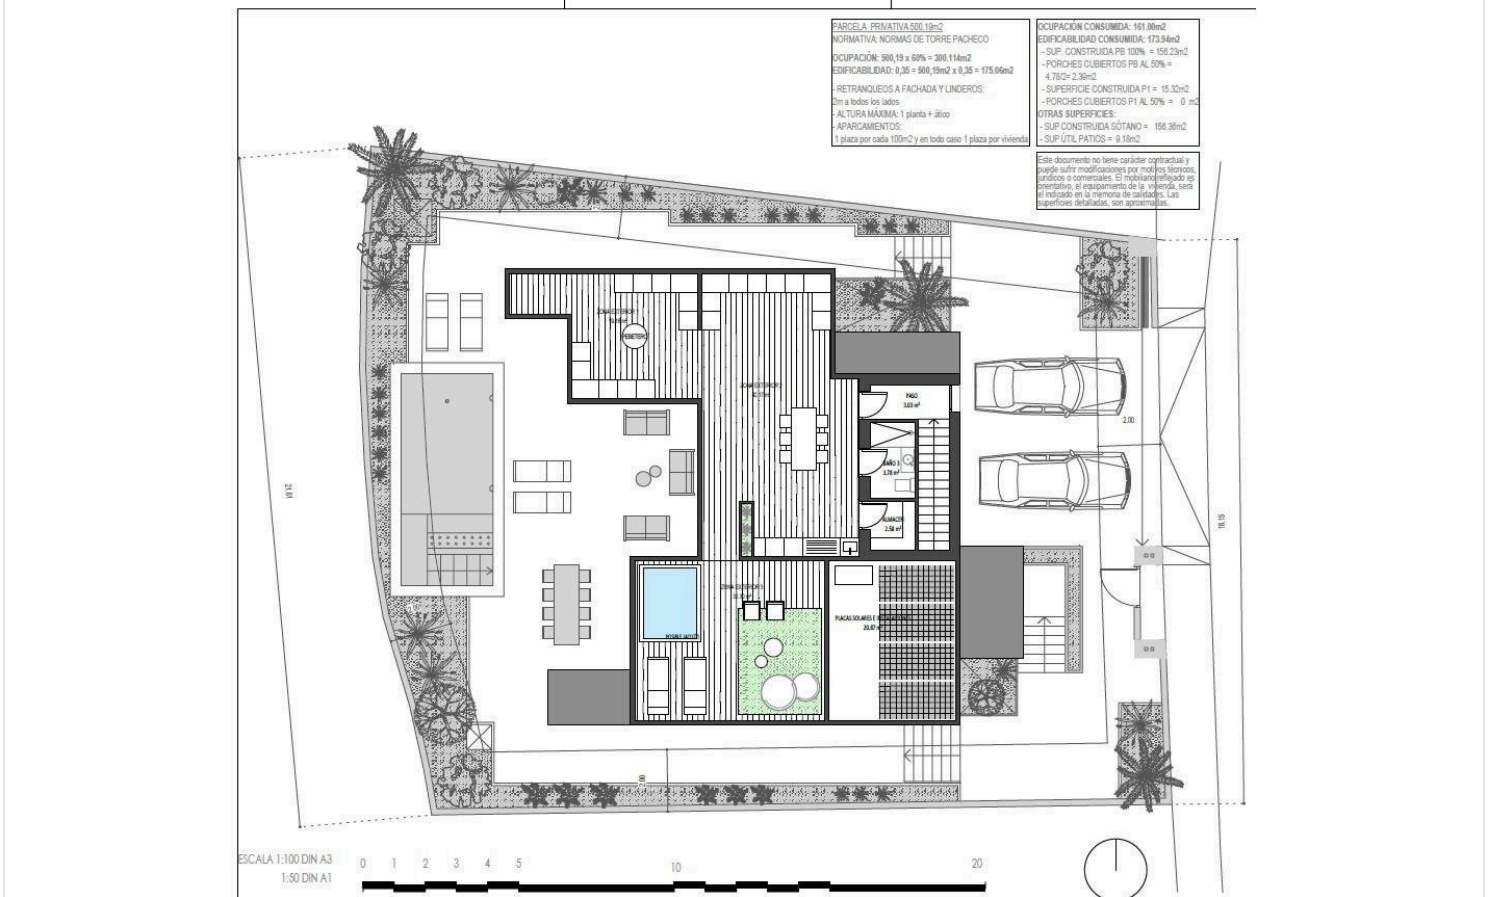

Plantegninger