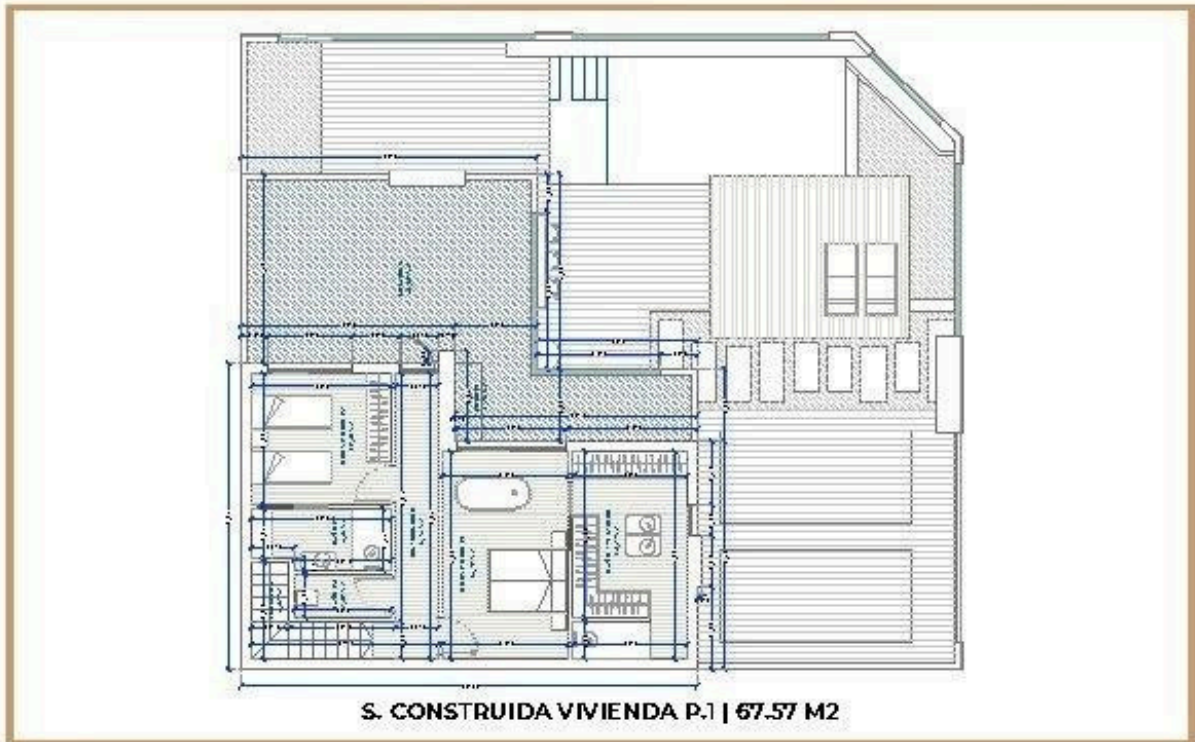

PRIMERA PLANTA | 3 DORMITRIOS ESPECIAL