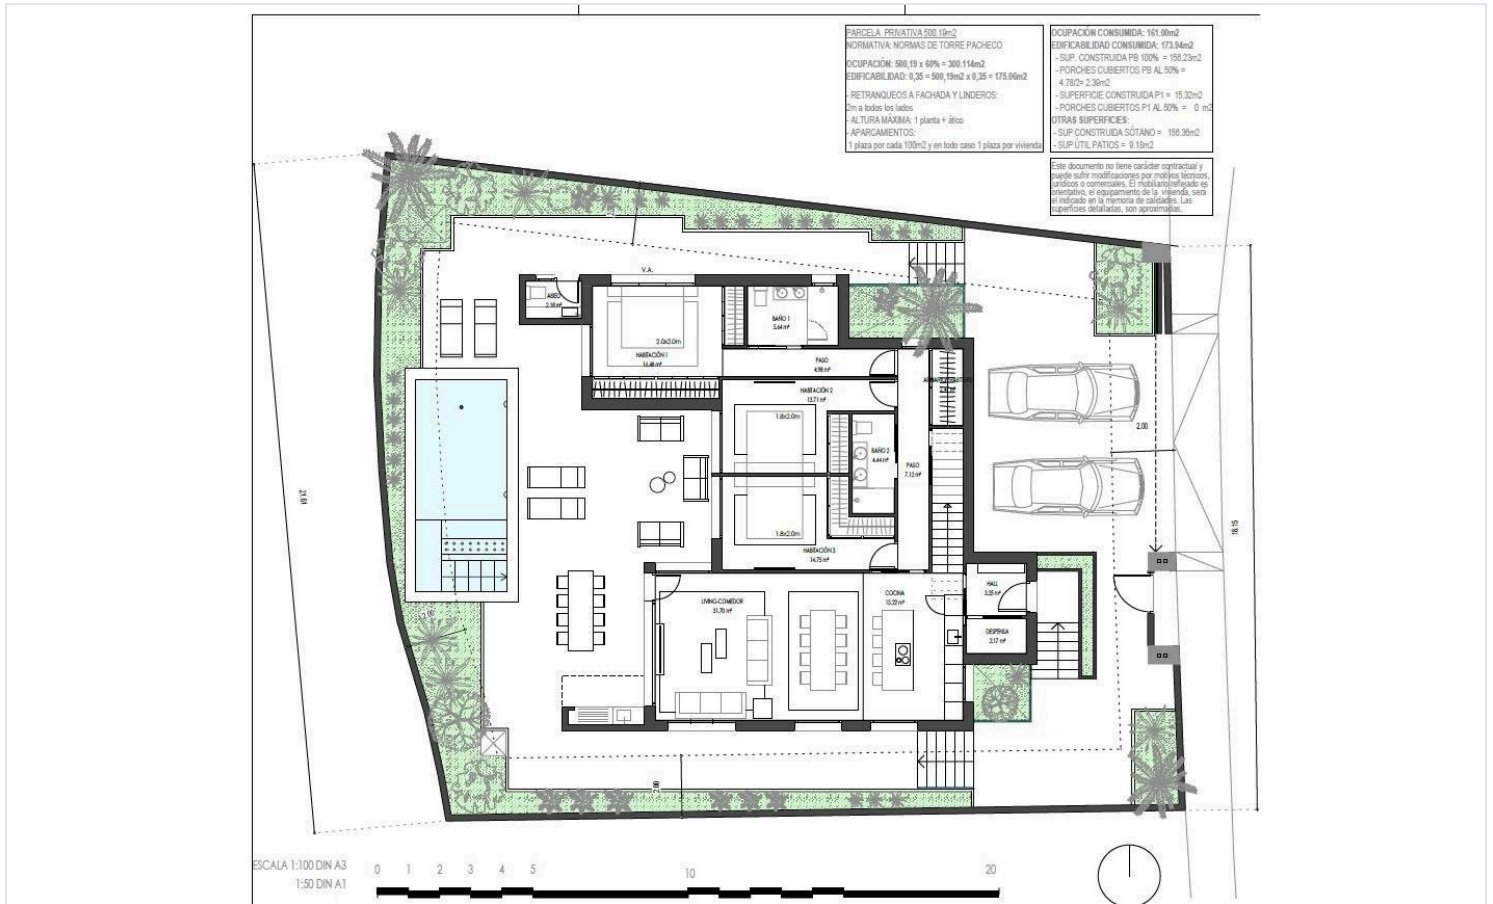

Grundrisse