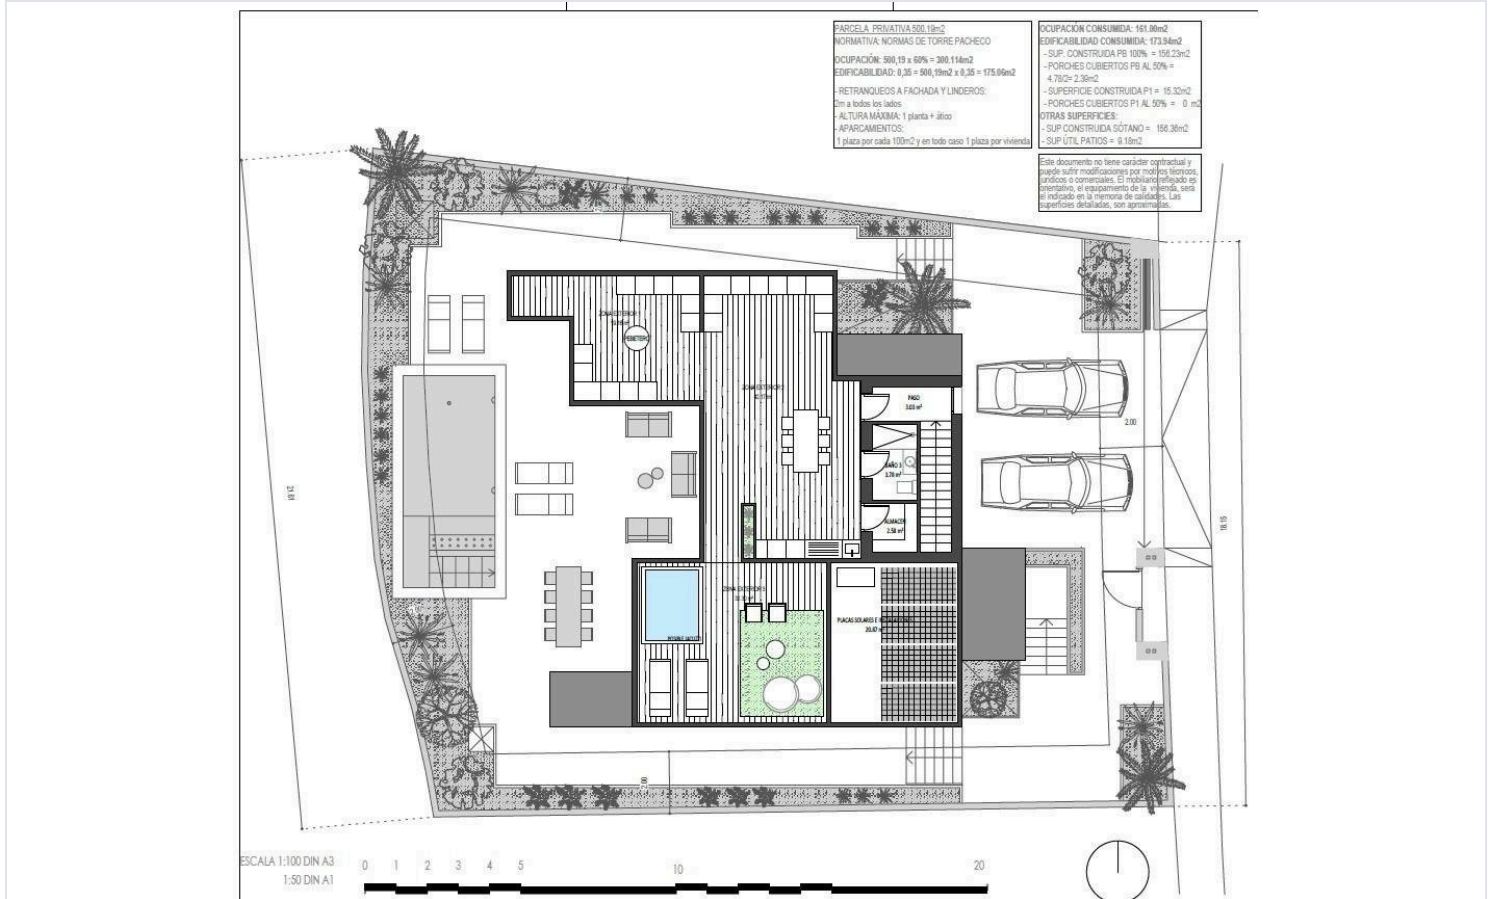

Grundrisse